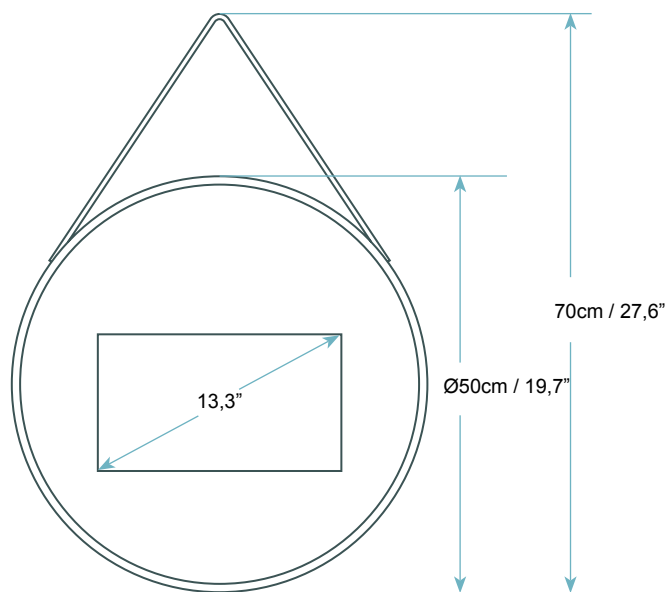

ANSCHLÜSSE UND TASTEN

Anschluss

USB Anschluss x 2	Type A USB
-------------------	------------

Taste

Netzschalter	Ja
--------------	----

DARSTELLUNG

TV Box

Material	Zauberspiegel / Aluminium	Lagertemperatur	-10°C ~ 60°C
Color	Silber / Karamell	Betriebstemperatur	0°C ~ 40°C
Größe (L x B x H)	Ø 500mm	Aufhängehöhe	200mm
Rahmen	Holzoptik		

VERSAND INFO

Verpackungsgröße (L x B x H)	710 x 560 x 150mm	Bruttogewicht	8,1kg
Kartongröße (L x B x H)	710 x 560 x 150mm	Nettogewicht des Produkts	5,2kg

© Mues-Tec 2020. Alle Rechte vorbehalten.