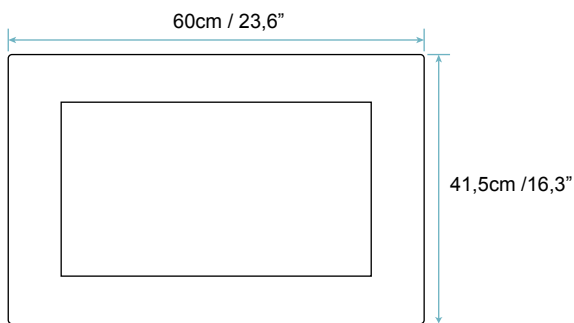

TECHNISCHE DATEN

Schutzart Klasse	IP65
Interner Vibrationslautsprecher	3 Watt, 8 Ohm
TV Tuner	DVB-T2/C/S2 mit CI Slot
Gewicht (Netto)	13,5 KG
Energieklasse	B
Kühlung	Passiv
VESA-Montagemöglichkeit	20 x 20cm

BILDSCHIRM

Bildschirmdiagonale	22 Zoll (56cm)
Betriebsspannung	12 Volt DC
Auflösung	HD Ready
Seitenverhältnis	16:9
Bildschirmtyp	LED

MAßE

TV Breite	60cm / 23,6"
TV Höhe	41,5cm / 16,3"
Wandbox Breite	58cm / 22,8"
Wandbox Höhe	39,5cm / 15,6"
Wandbox Tiefe	7cm / 2,8"