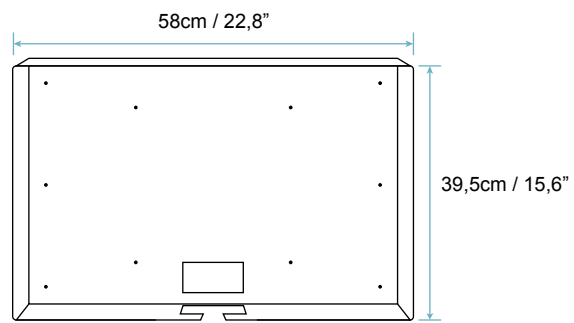

TECHNISCHE DATEN

Schutzart Klasse	IP65
Interner Vibrationslautsprecher	3 Watt, 8 Ohm
TV Tuner	DVB-T2/C/S2 mit CI Slot
Gewicht (Netto)	13,5 KG
Energieklasse	B
Kühlung	Passiv
VESA-Montagemöglichkeit	20 x 20cm

BILDSCHIRM

Bildschirmdiagonale	22 Zoll (56cm)
Betriebsspannung	12 Volt DC
Auflösung	HD Ready
Seitenverhältnis	16:9
Bildschirmtyp	LED

MAßE

TV Breite	60cm / 23,6"
TV Höhe	41,5cm / 16,3"
Wandbox Breite	58cm / 22,8"
Wandbox Höhe	39,5cm / 15,6"
Wandbox Tiefe	7cm / 2,8"