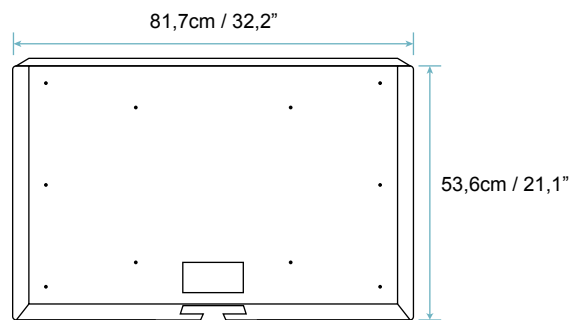

TECHNISCHE DATEN

Schutzart Klasse	IP65
Interner Vibrationslautsprecher	3 Watts, 8 Ohm
TV Tuner	DVB-T2/C/S2 with CI Slot
Gewicht (Netto)	21,7KG
Energieklasse	B
Kühlung	Passiv / Aktiv*
VESA-Montagemöglichkeit	40 x 40cm / 15,7" x 15,7"

DISPLAY

Bildschirmdiagonale	32 Zoll (81cm)
Betriebsspannung	12 Volt DC
Auflösung	HD Ready
Seitenverhältnis	16:9
Bildschirmtyp	LED

DIMENSIONS

TV Breite	83,7cm / 33,0"
TV Höhe	55,6cm / 21,9"
Wandbox Breite	81,7cm / 32,2"
Wandbox Höhe	53,6cm / 21,1"
Wandbox Tiefe	9cm / 3,5"