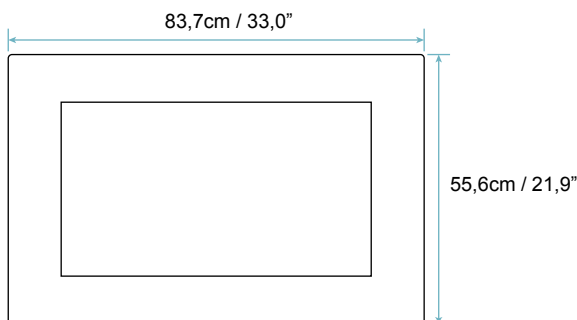

TECHNISCHE DATEN

Schutzart Klasse	IP65
Interner Vibrationslautsprecher	3 Watts, 8 Ohm
TV Tuner	DVB-T2/C/S2 with CI Slot
Gewicht (Netto)	21,7KG
Energieklasse	B
Kühlung	Passiv / Aktiv*
VESA-Montagemöglichkeit	40 x 40cm / 15,7" x 15,7"

DISPLAY

Bildschirmdiagonale	32 Zoll (81cm)
Betriebsspannung	12 Volt DC
Auflösung	HD Ready
Seitenverhältnis	16:9
Bildschirmtyp	LED

DIMENSIONS

TV Breite	83,7cm / 33,0"
TV Höhe	55,6cm / 21,9"
Wandbox Breite	81,7cm / 32,2"
Wandbox Höhe	53,6cm / 21,1"
Wandbox Tiefe	9cm / 3,5"