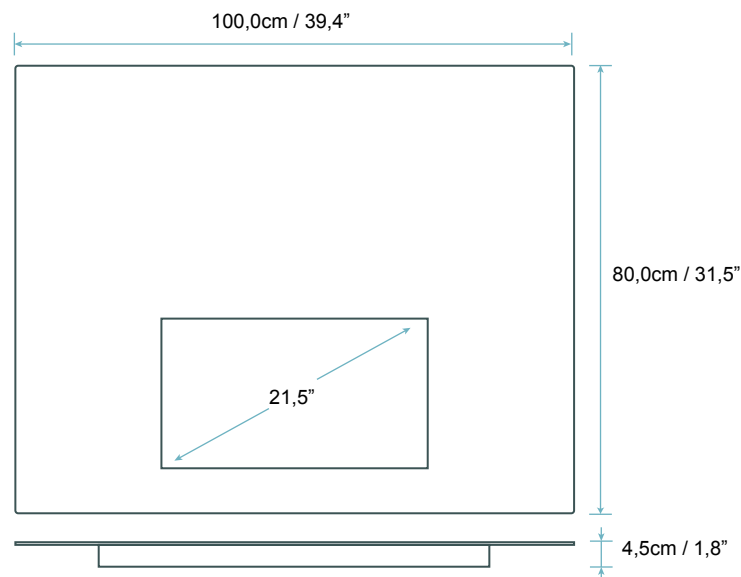

Netzschalter	Ja
Kameraumschalter	Ja

DARSTELLUNG

TV Box

TV Box	Vanishing Mirror, Metal, Aluminium	Lagertemperatur	-10°C ~ 60°C
Farbe	Silber	Betriebstemperatur	0°C ~ 40°C
Größe (L x B x H)	1000 x 800 x 45mm		

VERSAND INFO

Verpackungsgröße (L x B x H)	1200 x 900 x 150mm	Bruttogewicht	17kg
		Nettogewicht des Produkts	12kg

© innovativTV® 2019. Alle Rechte vorbehalten.

📍 Mues-Tec GmbH & Co. KG, Hauptstraße 16, D-36137 Großenlütder