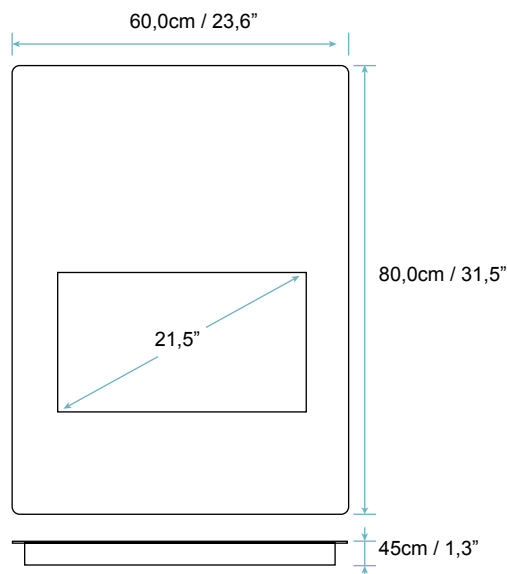

DARSTELLUNG

TV Box

TV Box	Vanishing Mirror, Metal, Aluminium	Lagertemperatur	-10°C ~ 60°C
Farbe	Silber	Betriebstemperatur	0°C ~ 40°C
Größe (L x B x H)	800 x 600 x 26mm		

STANDARD AUSFÜHRUNG

Manual	Ja	Bluetooth Waage	Optional
Power Supply	Ja	Bluetooth Hauttester	Optional
Product Certification	CE, RoHS, FCC, IP65, CCC	ISO	ISO9001-2008

STROMVERBRAUCH

AC-Eingang	12 Volt DC	Energieeffizienz	B
Betriebsspannung	<30W	Wasserdicht Bewertung	IP65
Standby-Spannung	<0.5W		

VERSAND INFO

Verpackungsgröße (L x B x H)	970 x 790 x 150mm	Bruttogewicht	18kg
		Nettogewicht des Produkts	12,6kg

© Mues-Tec 2020. Alle Rechte vorbehalten.